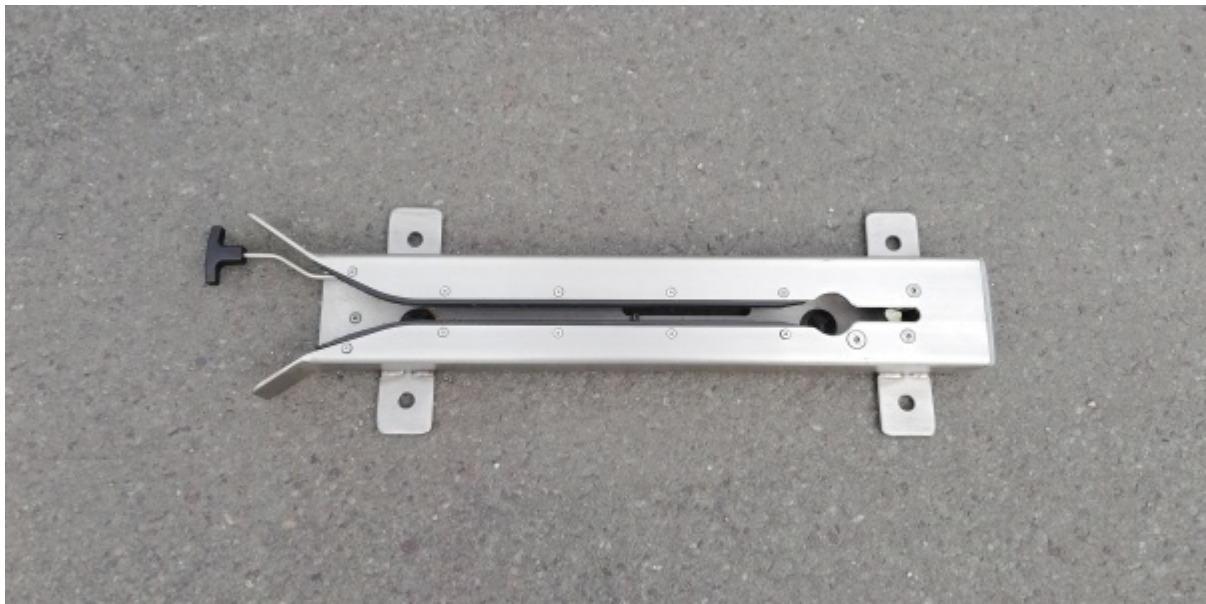

Angebot: AMF-Brunns hydraulische Fahrtrage "Flexi" mit Stollenwerk Aufsatztrage

Wir verkaufen eine Roll-In Fahrtrage "Flexi" mit Aufsatztrage Stollenwerk in TOP Zustand.

Abbildung 2: Hydraulische Fahrtrage AMF, hochgefahren

Abbildung 4: Tragestuhl Ferno Utila

Preis auf Anfrage

Angebot: Fahrtrage Stryker

Abbildung 1: Fahrtrage Stryker

Beschreibung:

- Patientenlagerung (Kopfteil höhenverstellbar)
- ergonomische Teleskop-Tragegriffe

Preis auf Anfrage

Weitere Fahrtragen der Marken Stollenwerk , Ferno etc. sind verfügbar.

Für Fragen stehen wir gerne zur Verfügung.

Angebot: Tragestuhlschiene (gebraucht)

Die Arretierungsschiene dient zur Befestigung von Krankentragestühlen mit Pilzbefestigung wie z.B. Ferno Utila / Stollenwerk / Fairyes.